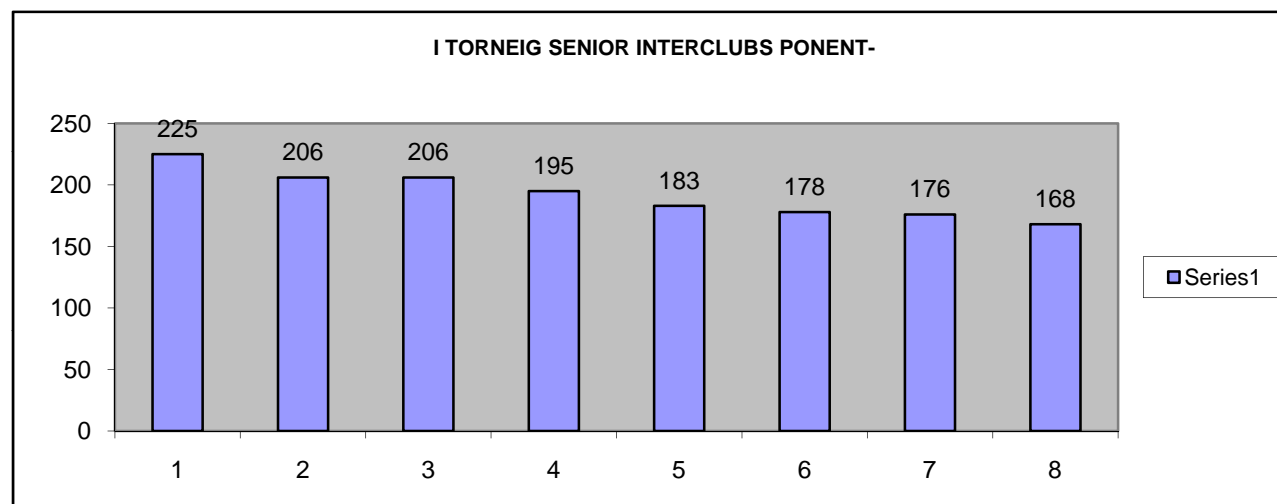

# I TORNEIG SENIOR INTERCLUBS PONENT 07-08

*Scratch*

		JORNADAS								
CAMPO		1ª	2ª	3ª	4ª	5ª	6ª	7ª	8ª	TOTAL
2	ST. JAUME DEL PENEDES	109	116							<b>225</b>
1	LLEIDA PONENT	109	97							<b>206</b>
3	CAN RAFEL-TRADE	103	103							<b>206</b>
4	LA FIGUEROLA	100	95							<b>195</b>
7	CAN CUYAS	89	94							<b>183</b>
6	BELLPUIG	94	84							<b>178</b>
5	VENDRELL	96	80							<b>176</b>
8	LLEIDA A	88	80							<b>168</b>