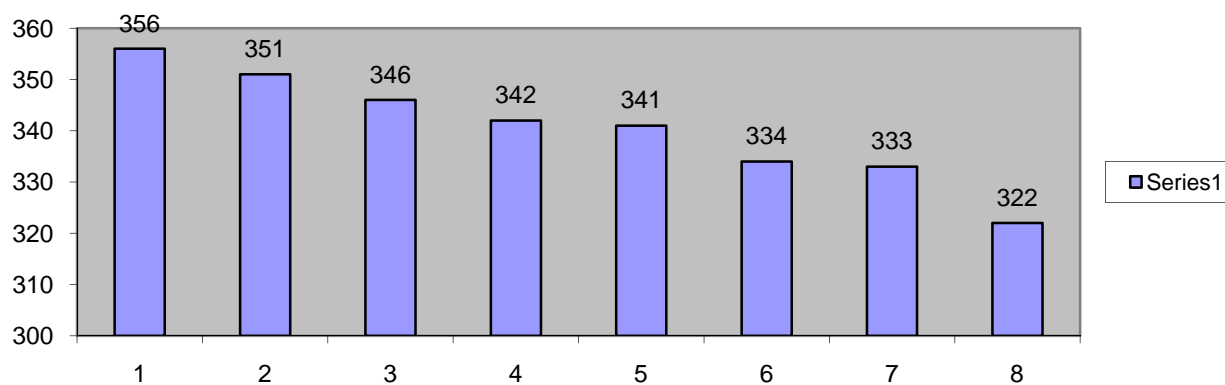

I TORNEIG SENIOR INTERCLUBS PONENT 07-08

Handicap

JORNADAS

CAMPO	1^a	2^a	3^a	4^a	5^a	6^a	7^a	8^a	TOTAL
1 ST. JAUME DEL PENEDES	111	121	124						356
2 LLEIDA PONENT	127	114	110						351
3 BELLPUIG	113	109	124						346
4 LA FIGUEROLA	116	107	119						342
5 CAN RAFEL TRADE	112	109	120						341
6 CAN CUYAS	115	118	101						334
7 LLEIDA A	113	112	108						333
8 VENDRELL	110	95	117						322

I TORNEIG SENIOR INTERCLUBS PONENT-