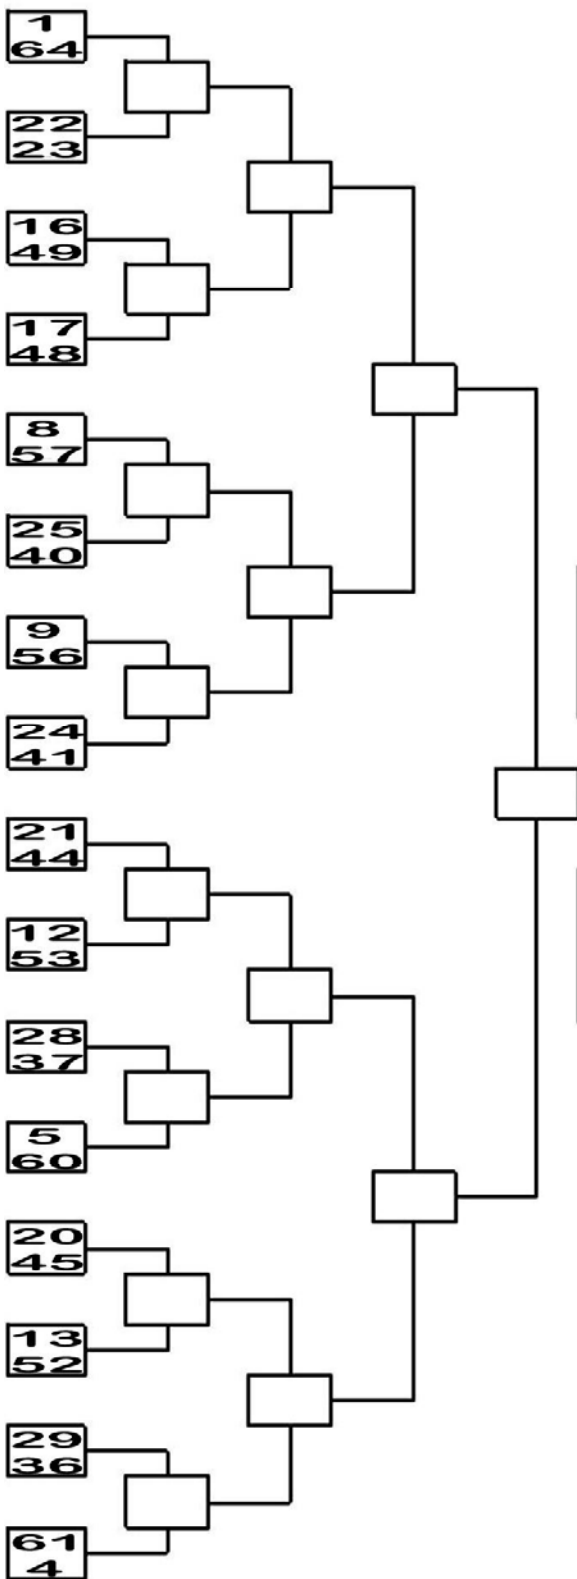

9.- QUADRE D'APARELLAMENTS

quadre
A

quadre
B

FINAL

FINAL DE CONSOLACIÓ